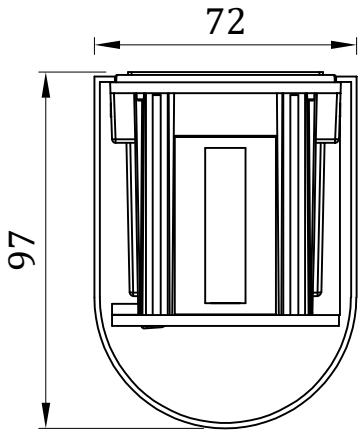

# W13098

Product Scaling

0.5:1

Size(297mm)

Size(210mm)

Unit(mm)