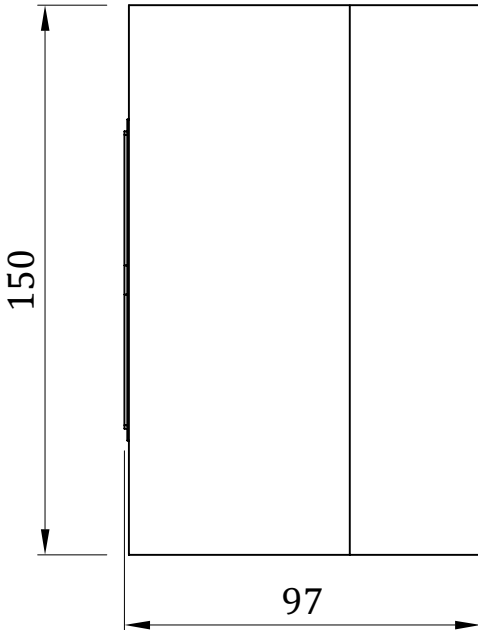

# W13098

Product Scaling

0.5:1

Size(297mm)

Size(210mm)

Unit(mm)