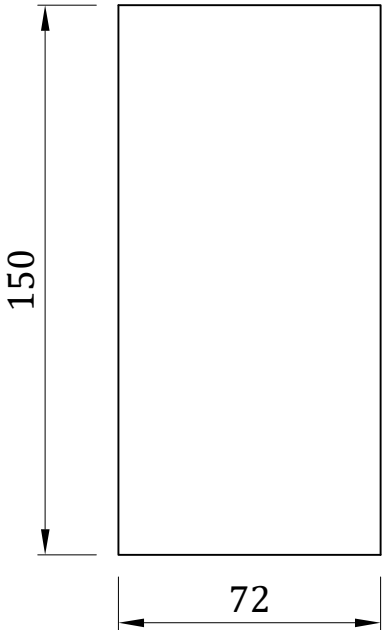

# W13098

Product Scaling

0.5:1

Size(297mm)

Size(210mm)

Unit(mm)