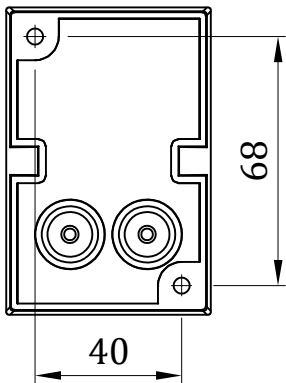

# W13098

Product Scaling

0.5:1

Size(297mm)

Size(210mm)

Unit(mm)