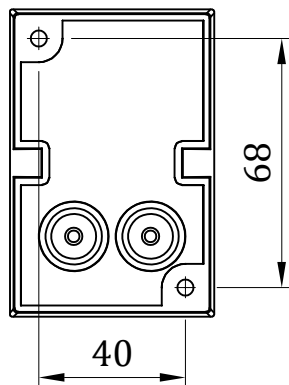

W13097

Product Scaling

0.5:1

Size(297mm)

Size(210mm)

Unit(mm)