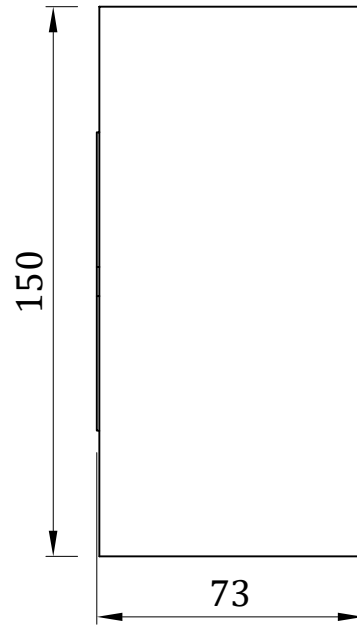

W13097

Product Scaling

0.5:1

Size(297mm)

Size(210mm)

Unit(mm)