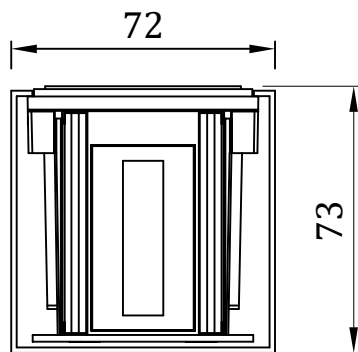

W13097

Product Scaling

0.5:1

Size(297mm)

Size(210mm)

Unit(mm)