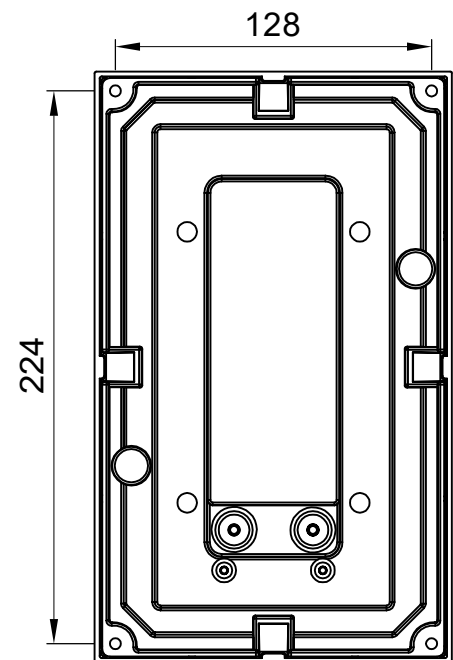

# W11451

Product Scaling

2:3

Size(297mm)

Size(210mm)

Unit(mm)