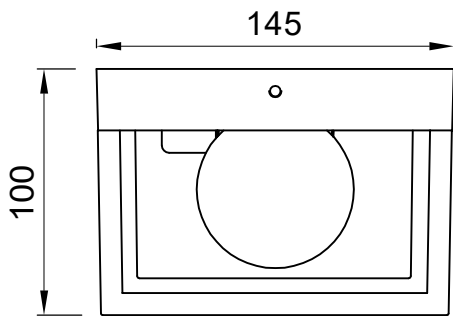

# W11451

Product Scaling

2:3

Size(297mm)

Size(210mm)

Unit(mm)