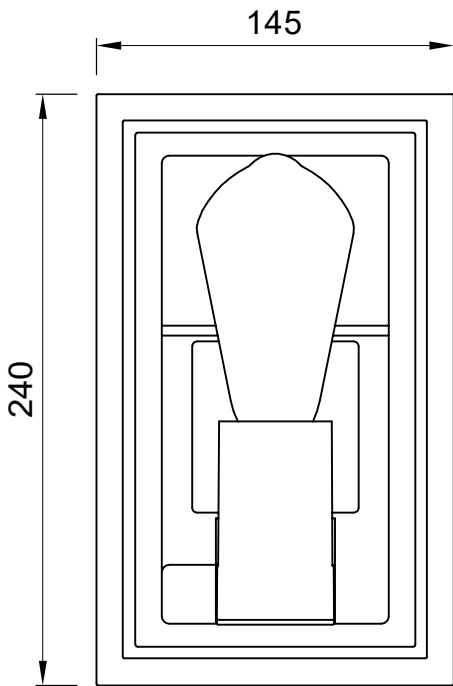

# W11451

Product Scaling

2:3

Size(297mm)

Size(210mm)

Unit(mm)