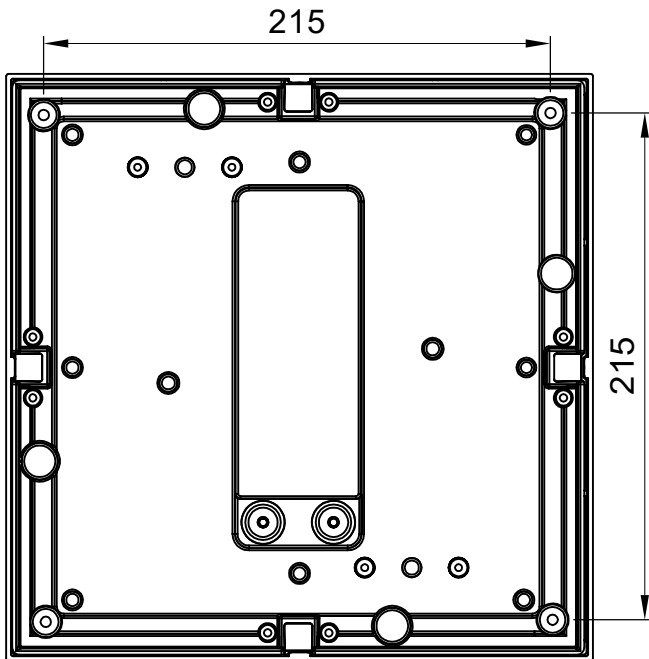

W11455

Product Scaling
1:2

Size(297mm)

Size(210mm)

Unit(mm)