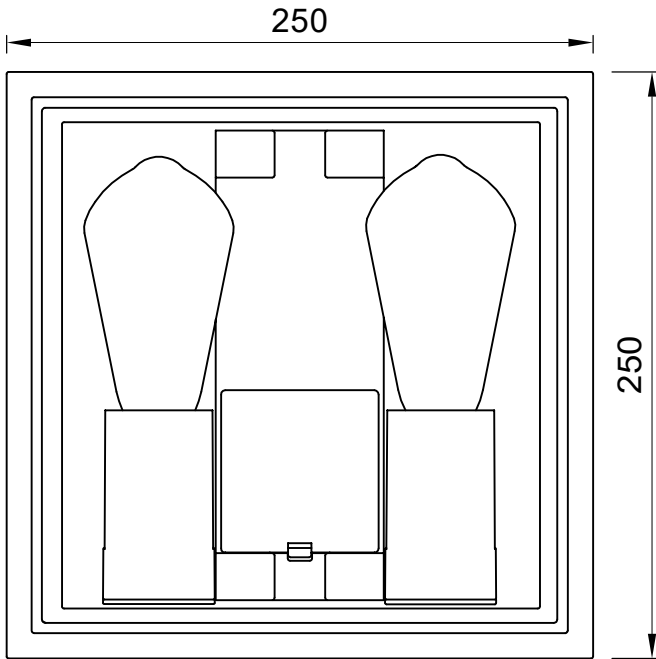

W11455

Product Scaling
1:2

Size(297mm)

Size(210mm)

Unit(mm)